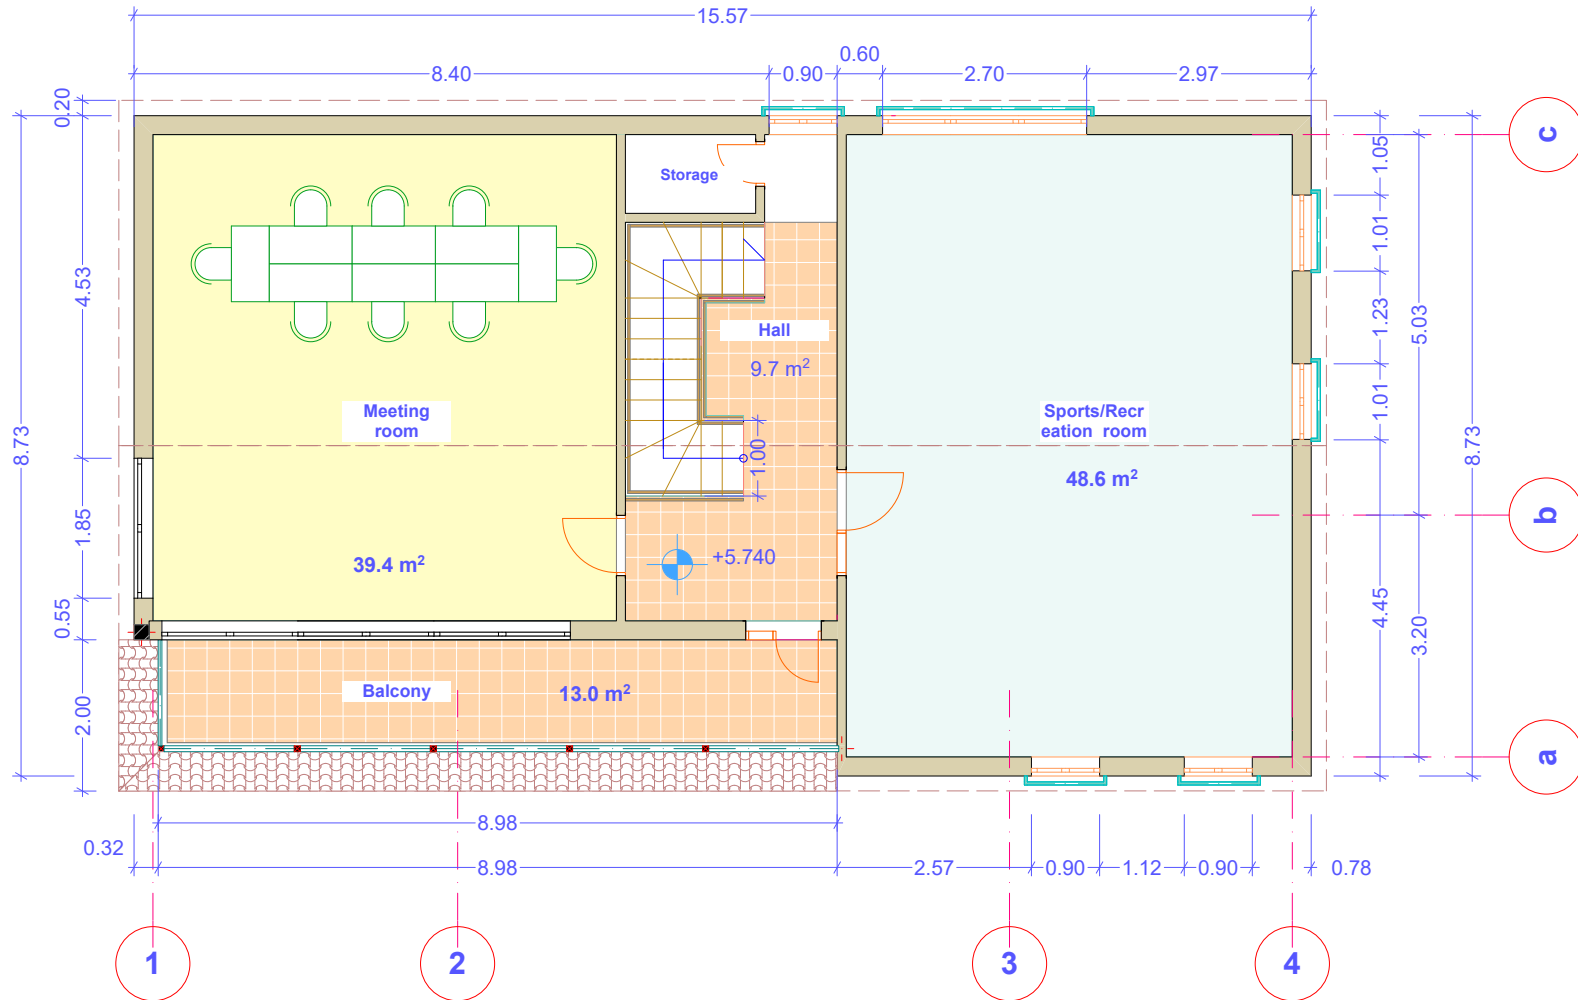

Tbilisi to Gremi Village

Drive 116 km, 2 h 3 min

Map data ©2016 Google 10 km

Google Maps

**First floor plan
scale 1:100**

2 (სარემონტო) სართულის გეგმა მ 1:100

Third (attic) floor plan
scale 1:100

ფანჯარი 14

ფანჯრა 4-1

შანაღი a-c

ფანჯრი c-a