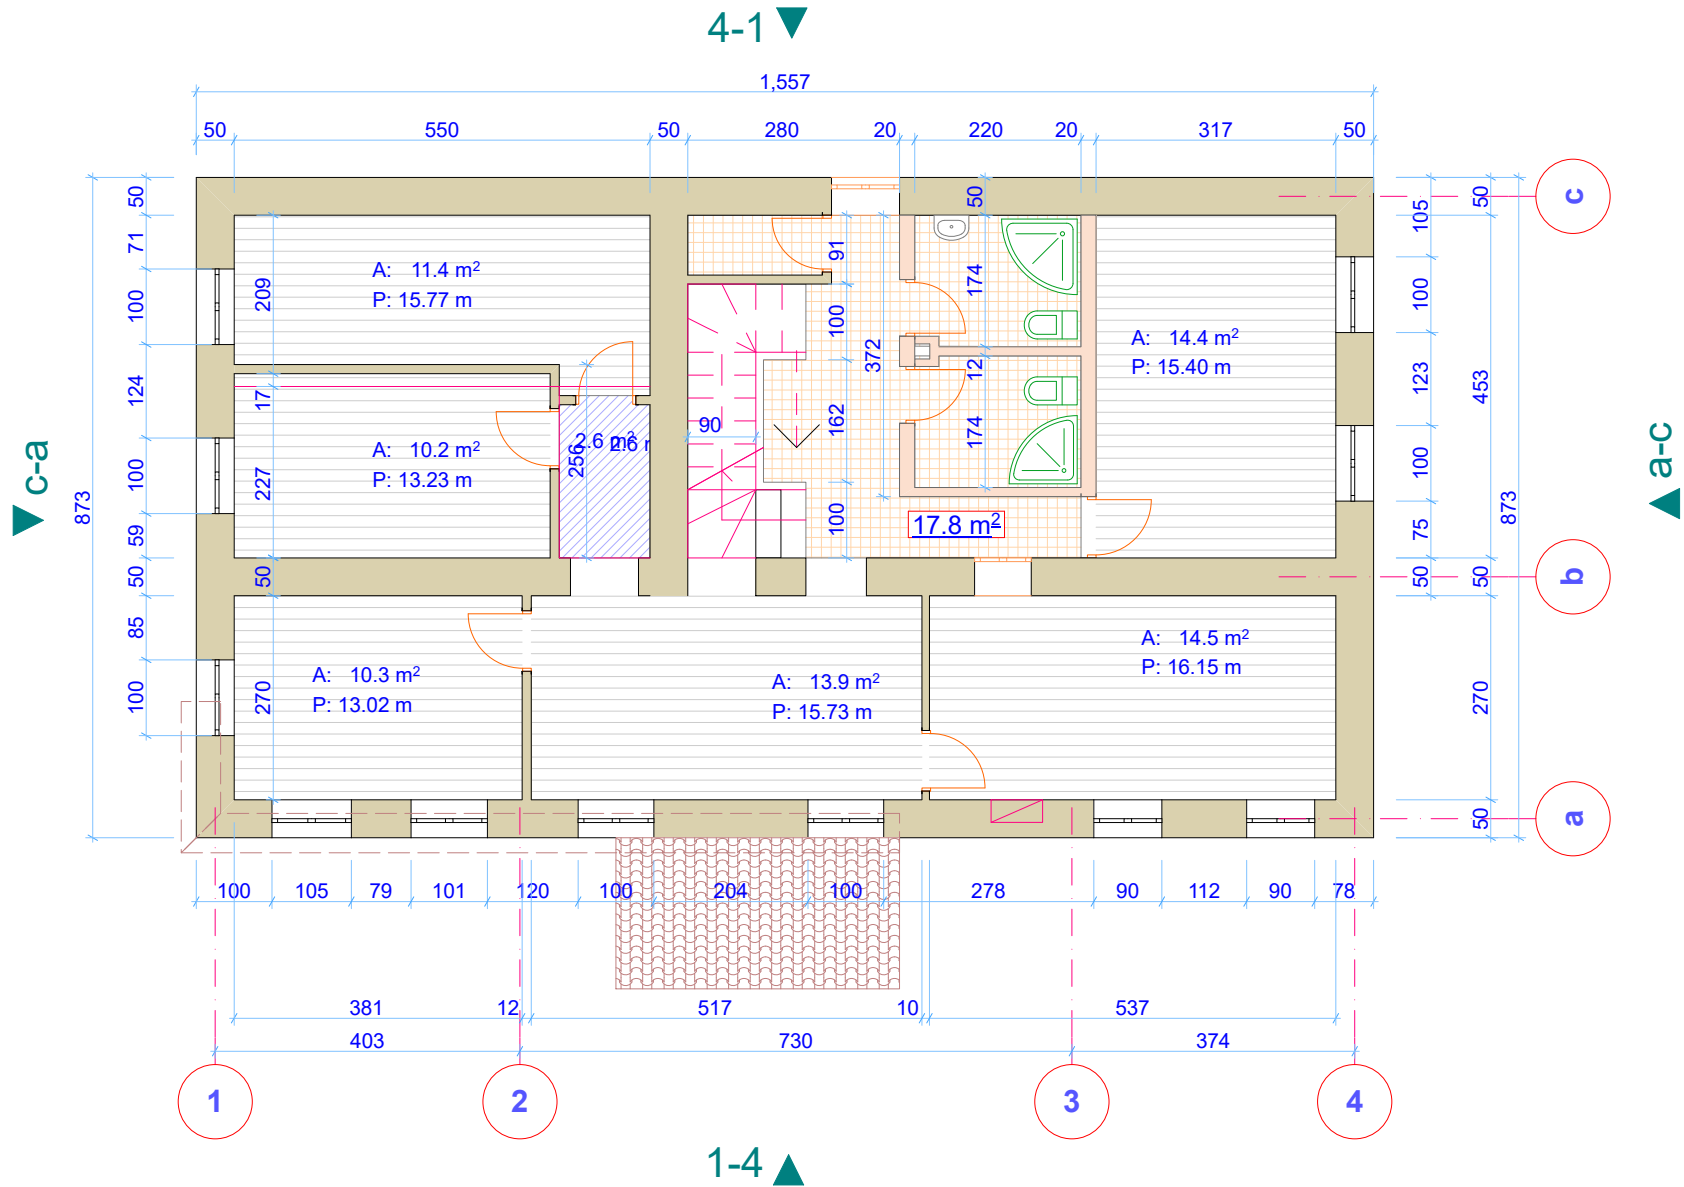

Tbilisi to Gremi Village

Drive 116 km, 2 h 3 min

Map data ©2016 Google 10 km

Google Maps

**First floor plan
scale 1:100**

2 (სარემონტო) სართულის გეგმა მ 1:100

Third (attic) floor plan
scale 1:100

ფანჯარი 14

ფანჯრა 4-1

შანაღი a-c

ფანჯრი c-a