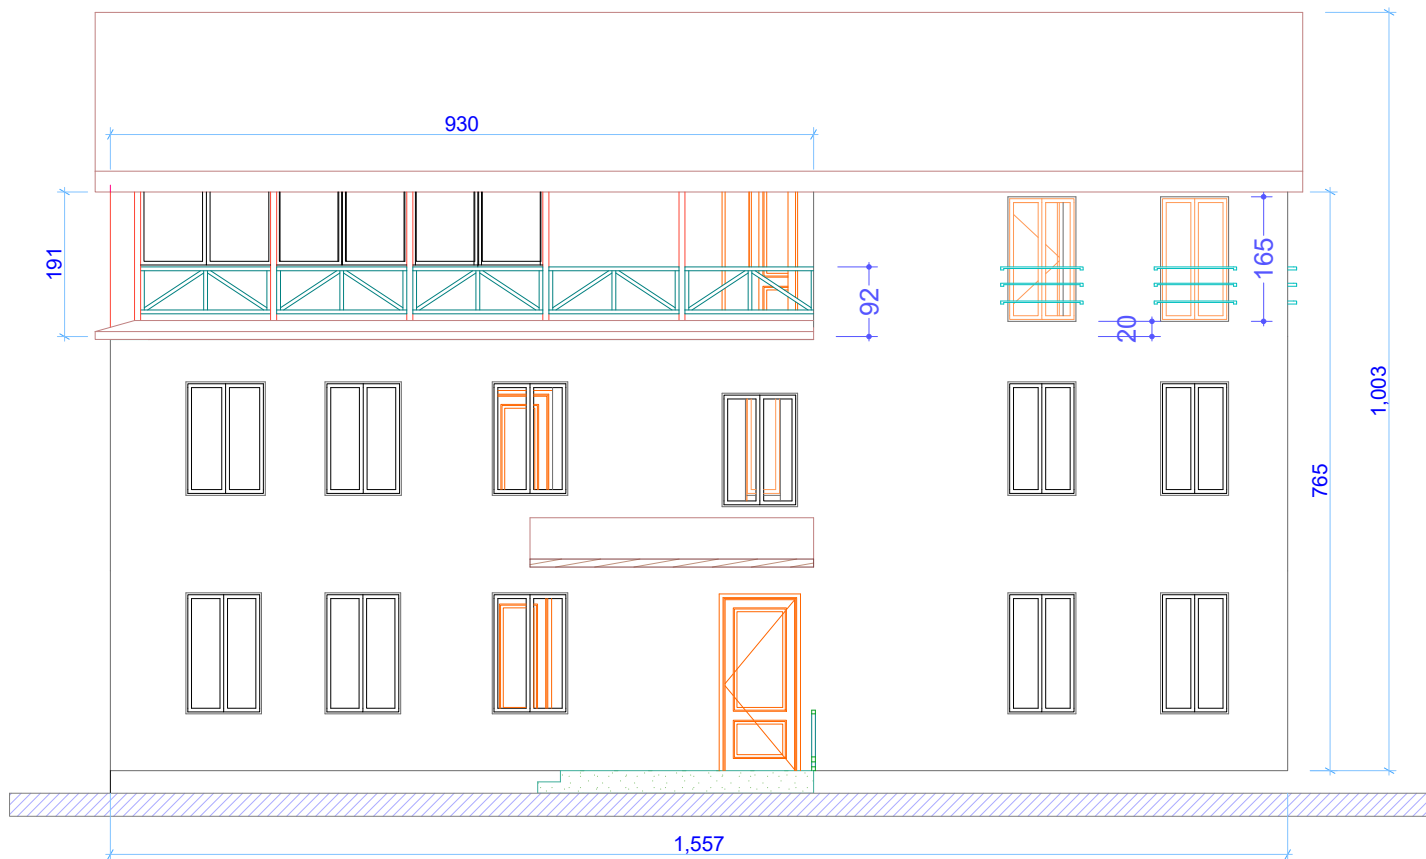

Tbilisi to Gremi Village

Drive 116 km, 2 h 3 min

Map data ©2016 Google 10 km

Google Maps

**First floor plan
scale 1:100**

2 (სარემონტო) სართულის გეგმა მ 1:100

Third (attic) floor plan
scale 1:100

ფანჯარი 14

ფანჯრა 4-1

შანაღი a-c

ფანჯრი c-a