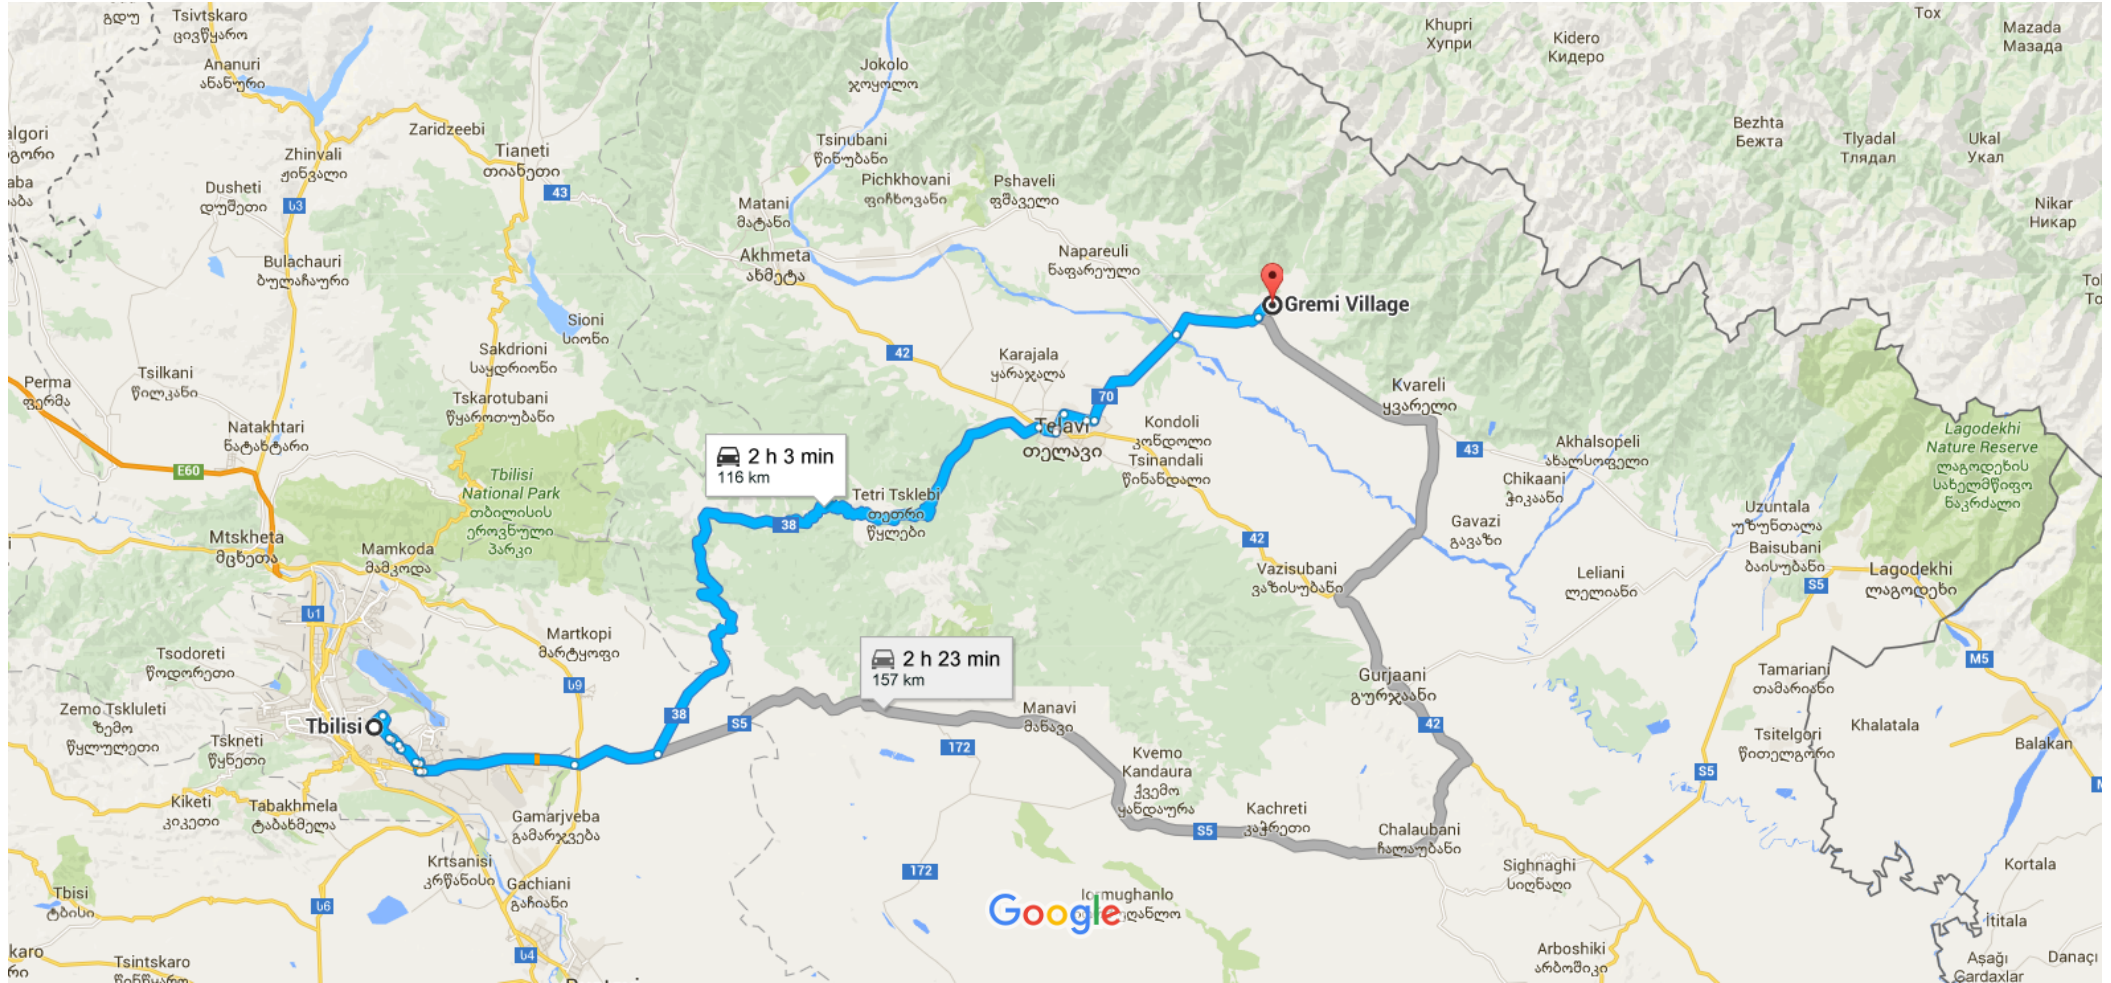

Tbilisi to Gremi Village

Drive 116 km, 2 h 3 min

Map data ©2016 Google 10 km

Google Maps

**First floor plan
scale 1:100**

2 (სარემონტო) სართულის გეგმა მ 1:100

Third (attic) floor plan
scale 1:100

ფანჯარი 14