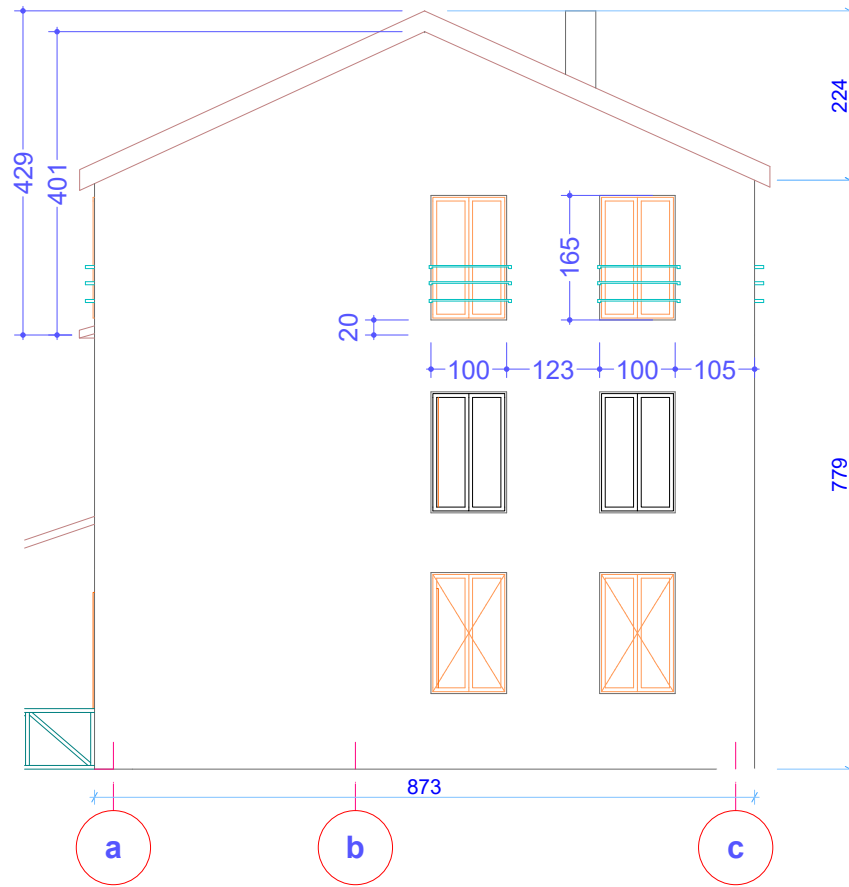

Tbilisi to Gremi Village

Drive 116 km, 2 h 3 min

Map data ©2016 Google 10 km

Google Maps

**First floor plan
scale 1:100**

2 (სარემონტო) სართულის გეგმა მ 1:100

Third (attic) floor plan
scale 1:100

ფანჯარი 14

ფანჯრა 4-1

შანაღი a-c

ფანჯრი c-a