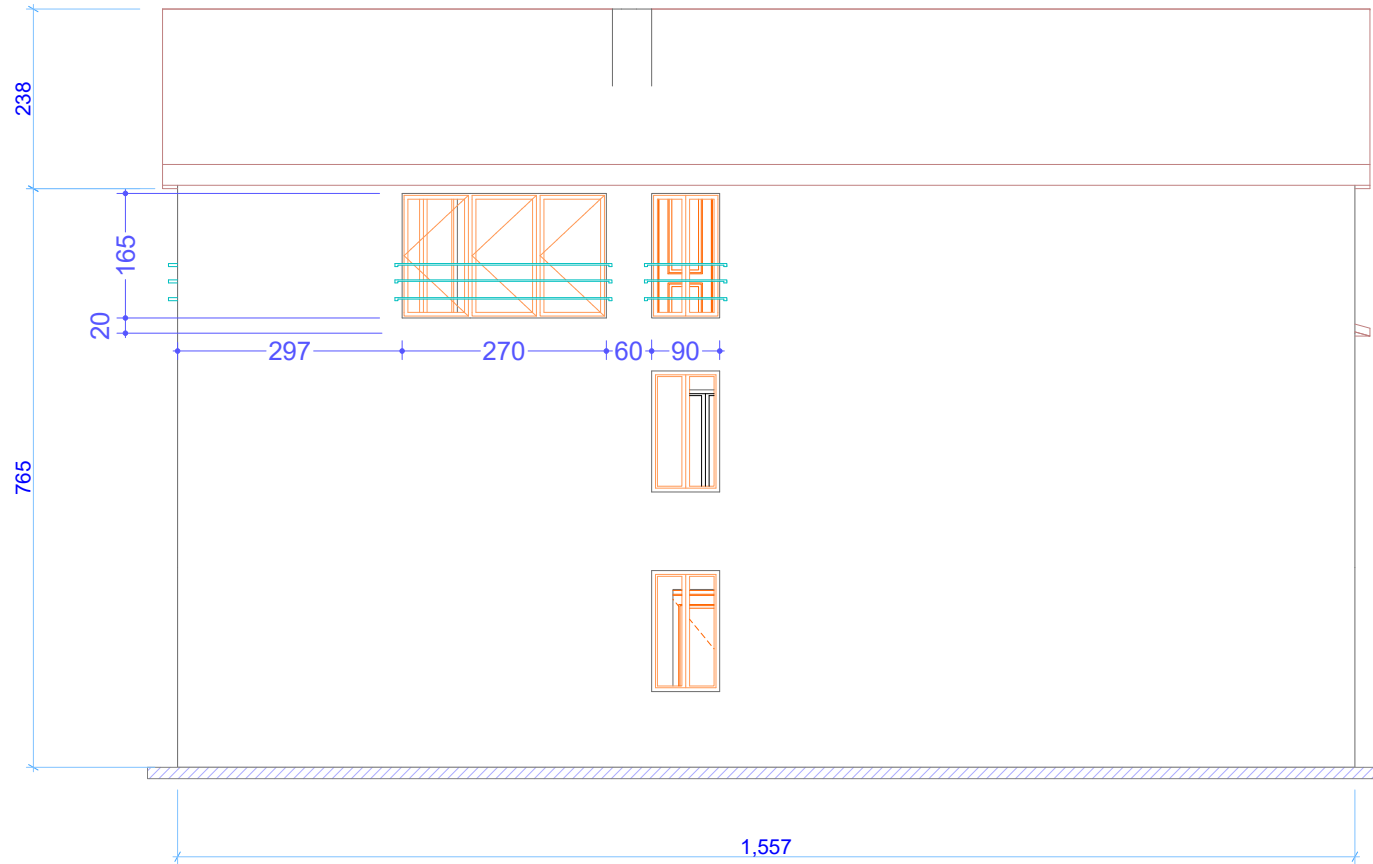

Tbilisi to Gremi Village

Drive 116 km, 2 h 3 min

Map data ©2016 Google 10 km

Google Maps

**First floor plan
scale 1:100**

2 (სარემონტო) სართულის გეგმა მ 1:100

Third (attic) floor plan
scale 1:100

ფანჯარი 14

ფანჯრა 4-1

შანაღი a-c

ფანჯრი c-a